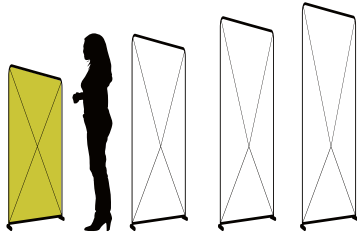

Infektionsschutz-Wand Kostengünstige Trennwand CARE

Größe: 85 cm breit | 140 cm hoch