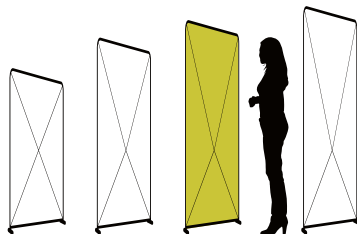

Die Trennwand CARE besteht aus leichtgewichtigen Aluminium-Stangen und läßt sich kinderleicht und schnell zusammenstecken. Eine hochwertig gedruckte und vernähte Textilgrafik wird nur über das Gestell gezogen und verwandelt das System in eine moderne und werbewirksame Trennwand.

Größe: 85 cm breit x wahlweise 140 cm, 160 cm, 180 cm oder 200 cm hoch  
Füße verstellbar, max. ausgedreht ca. 45 cm tief

Bei diesen Systemen lassen sich auch problemlos immer wieder die Grafik austauschen. Individuell gefertigt nach Ihren Wünschen und Vorstellungen. Somit können Sie Ihr Spritzschutzsystem in Zukunft immer wieder neu anpassen!

# Infektionsschutz-Wand Kostengünstige Trennwand CARE

**Größe: 85 cm breit | 140 cm hoch**

**Preise - System CARE inklusive Textilgrafik**

1 Stück	109,00 EUR / Stk.
ab 4 Stück	105,00 EUR / Stk.
ab 11 Stück	97,50 EUR / Stk.
ab 26 Stück	87,90 EUR / Stk.

**Größe: 85 cm breit | 160 cm hoch**

**Preise - System CARE inklusive Textilgrafik**

1 Stück	113,00 EUR / Stk.
ab 4 Stück	109,00 EUR / Stk.
ab 11 Stück	99,50 EUR / Stk.
ab 26 Stück	90,90 EUR / Stk.

**Größe: 85 cm breit | 180 cm hoch**