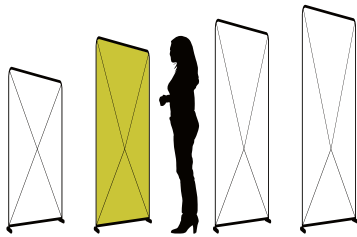

Die Trennwand CARE besteht aus leichtgewichtigen Aluminium-Stangen und läßt sich kinderleicht und schnell zusammenstecken. Eine hochwertig gedruckte und vernähte Textilgrafik wird nur über das Gestell gezogen und verwandelt das System in eine moderne und werbewirksame Trennwand.

Größe: 85 cm breit x wahlweise 140 cm, 160 cm, 180 cm oder 200 cm hoch  
Füße verstellbar, max. ausgedreht ca. 45 cm tief

Bei diesen Systemen lassen sich auch problemlos immer wieder die Grafik austauschen. Individuell gefertigt nach Ihren Wünschen und Vorstellungen. Somit können Sie Ihr Spritzschutzsystem in Zukunft immer wieder neu anpassen!

# Infektionsschutz-Wand Kostengünstige Trennwand CARE

**Größe: 85 cm breit | 140 cm hoch**

**Preise - System CARE inklusive Textilgrafik**

1 Stück	109,00 EUR / Stk.
ab 4 Stück	105,00 EUR / Stk.
ab 11 Stück	97,50 EUR / Stk.
ab 26 Stück	87,90 EUR / Stk.

**Größe: 85 cm breit | 160 cm hoch**

**Preise - System CARE inklusive Textilgrafik**

1 Stück	113,00 EUR / Stk.
ab 4 Stück	109,00 EUR / Stk.
ab 11 Stück	99,50 EUR / Stk.
ab 26 Stück	90,90 EUR / Stk.

**Größe: 85 cm breit | 180 cm hoch**