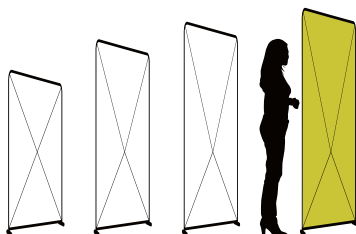

Die Trennwand CARE besteht aus leichtgewichtigen Aluminium-Stangen und läßt sich kinderleicht und schnell zusammenstecken. Eine hochwertig gedruckte und vernähte Textilgrafik wird nur über das Gestell gezogen und verwandelt das System in eine moderne und werbewirksame Trennwand.

Größe: 85 cm breit x wahlweise 140 cm, 160 cm, 180 cm oder 200 cm hoch  
Füße verstellbar, max. ausgedreht ca. 45 cm tief

Bei diesen Systemen lassen sich auch problemlos immer wieder die Grafik austauschen. Individuell gefertigt nach Ihren Wünschen und Vorstellungen. Somit können Sie Ihr Spritzschutzsystem in Zukunft immer wieder neu anpassen!

**Größe: 85 cm breit | 160 cm hoch**

**Preise - System CARE inklusive Textilgrafik**

1 Stück	113,00 EUR / Stk.
ab 4 Stück	109,00 EUR / Stk.
ab 11 Stück	99,50 EUR / Stk.
ab 26 Stück	90,90 EUR / Stk.

**Größe: 85 cm breit | 180 cm hoch**

**Preise - System CARE inklusive Textilgrafik**

1 Stück	116,50 EUR / Stk.
ab 4 Stück	112,00 EUR / Stk.
ab 11 Stück	103,00 EUR / Stk.
ab 26 Stück	93,90 EUR / Stk.

**Größe: 85 cm breit | 200 cm hoch**

**Preise - System CARE inklusive Textilgrafik**